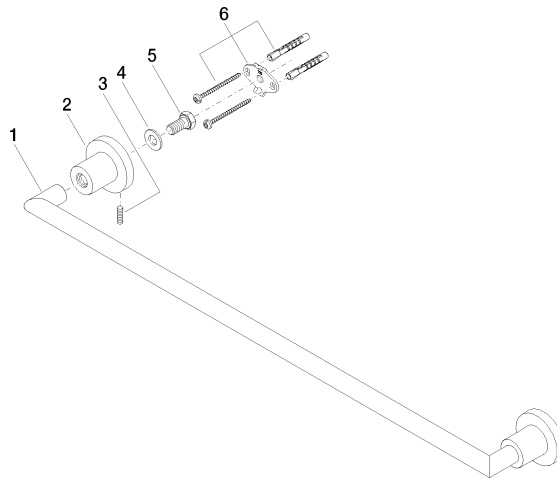

83 060 892

- Stichmaß 600 mm
- Breite 655 mm
- Höhe 55 mm
- Rosette Ø 55 mm
- Ausladung 81 mm

Passt zu TARA

	Chrom	83 060 892-00
	Platin gebürstet	83 060 892-06
	Platin	83 060 892-08
	Dark Chrome	83 060 892-19
	Messing gebürstet (23kt Gold)	83 060 892-28
	Schwarz matt	83 060 892-33
	Champagne gebürstet (22kt Gold)	83 060 892-46
	Champagne (22kt Gold)	83 060 892-47
	Chrom gebürstet	83 060 892-93
	Dark Platin gebürstet	83 060 892-99

83 060 892

mm [inches]

83 060 892

Ersatzteile für die
anderen
Oberflächenvarianten
finden Sie hier: Platin
gebürstet

Ersatzteilstückliste

Nr.	Artikelnummer	Benennung	Verbaumenge	Lieferzeit
1	05 28 22 589 00-00	Halter	1	10
2	08 17 89 505-00	Halter	2	10
3	04 31 11 113 00 90	Stift	2	2
4	09 30 11 046 90	Scheibe	2	2
5	09 30 30 071 90	Schraube	2	2
6	05 17 20 739 00 90	Befestigungssatz	2	2